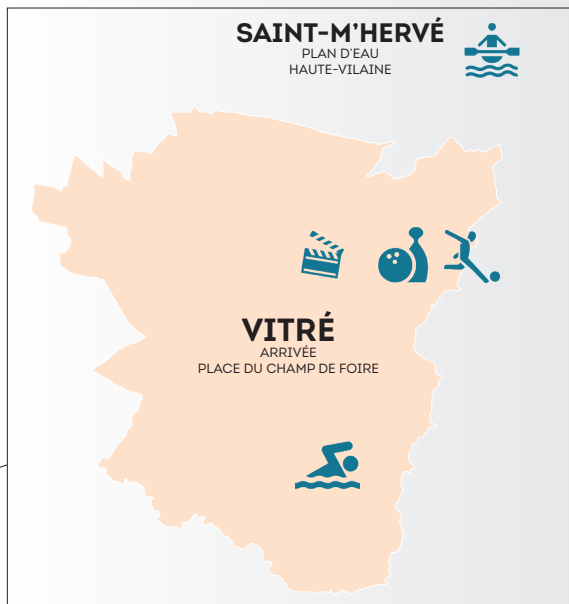

RÉSEAU DE TRANSPORT ACCESSIBLE À PARTIR DU 10 JUILLET 2017 PENDANT LES VACANCES SCOLAIRES SAUF JOURS FÉRIÉS

Cinéma Aurore

10 minutes à pied
Séances dès 14h10

Sport center (soccer, squash, badminton) Skittle (bowling)

Bus - Ligne 6 : arrêt Saint-Martin : 14h26
> arrêt La Grande Haye : 14h33

Piscine du Bocage à Vitré

Bus - Ligne 4 : arrêt Champ de Foire : 14h24
> arrêt Djenné : 14h29

Base de loisirs (VTT, randonnée, catamaran, canoë, kayak, aviron, voile...)
Bus : Ligne 10 - Vitré>Saint-M'Hervé
Départ : 14h10 - Champ de foire

1 2 3 4 CIRCULENT LE LUNDI ET LE JEUDI

5 6 7 8 9 CIRCULENT LE MARDI ET LE VENDREDI

10 CIRCULE DU LUNDI AU SAMEDI