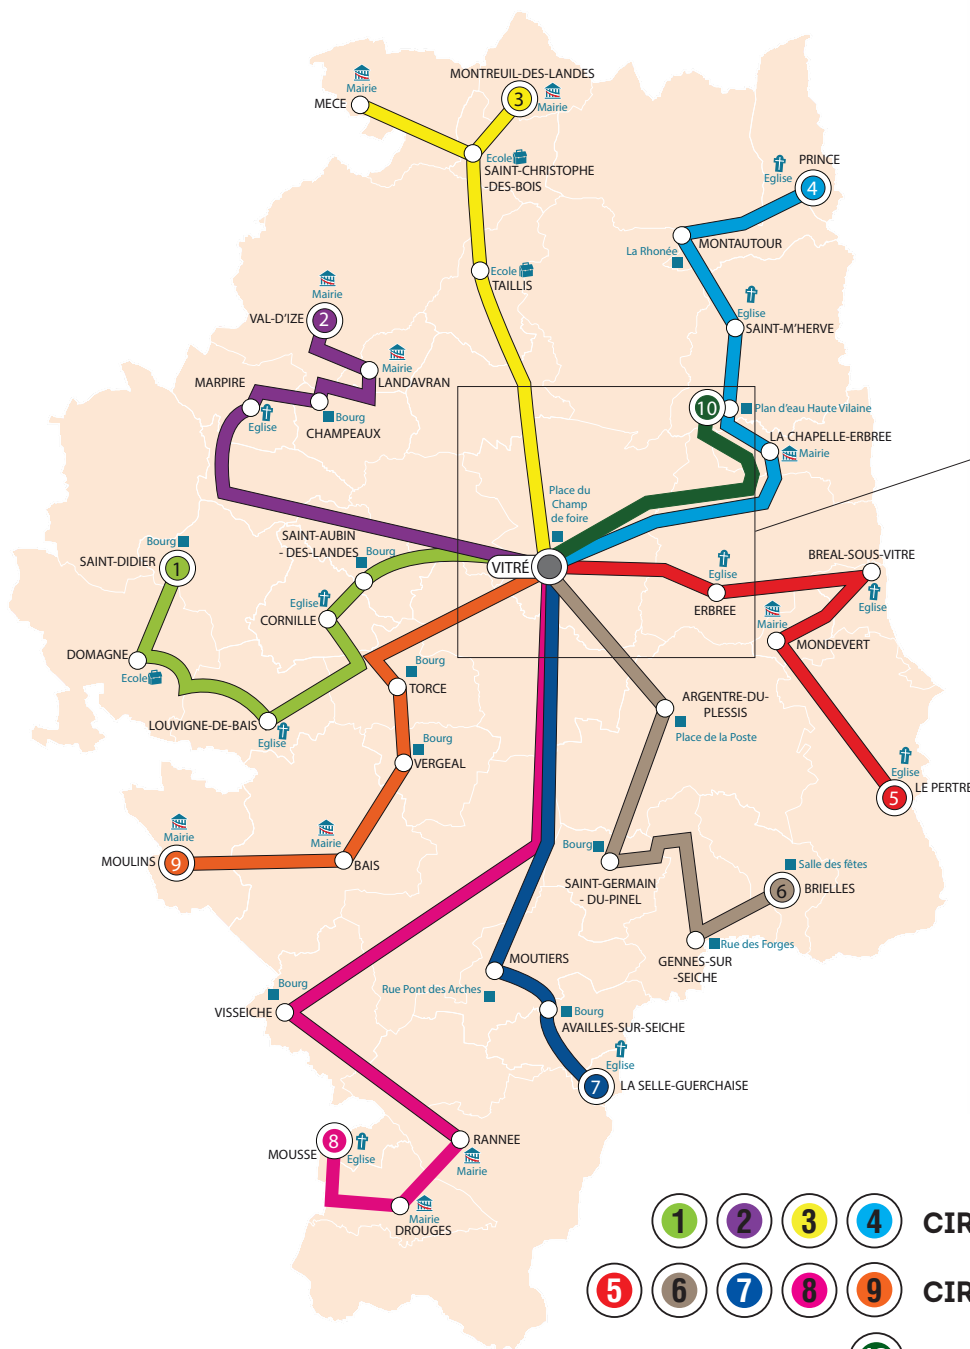

# RÉSEAU DE TRANSPORT RURAL

# Vitobus

GUIDE HORAIRES  
à partir de juillet  
**2017**  
**2018**

# RÉSEAU DE TRANSPORT ACCESSIBLE À PARTIR DU 10 JUILLET 2017 PENDANT LES VACANCES SCOLAIRES SAUF JOURS FÉRIÉS